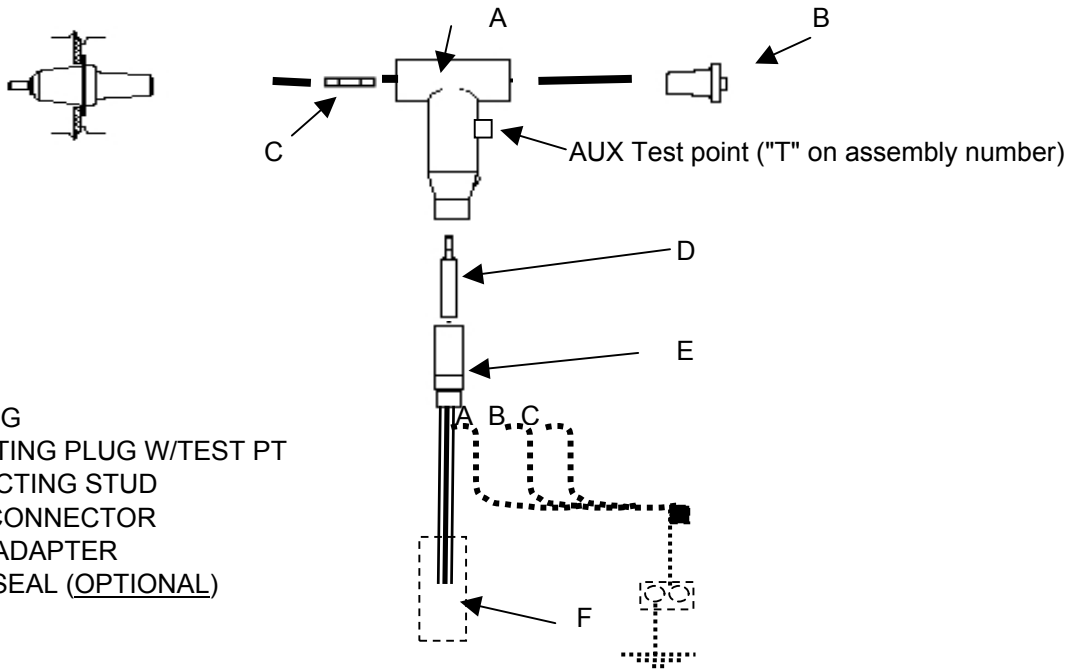

600A TEE BODY ELBOW

COOPER POWER

TEE BODY COMPONENTS

- A- HOUSING
- B- INSULATING PLUG W/TEST PT
- C- CONNECTING STUD
- D- AL/CU CONNECTOR
- E- CABLE ADAPTER
- F- CABLE SEAL (OPTIONAL)

345 MIL JACKETED CONCENTRIC Neutral conductor (optional)

SIZE	Assembly #	A	B	C	D	E	F
1/O	BT635G13A1T	BT635T	BIP635A	STUD635-A	CC6A13U	CA635G	8453
2/O	BT635H14A1T	BT635T	BIP635A	STUD635-A	CC6A14U	CA635H	8453
3/O	BT635J15A1T	BT635T	BIP635A	STUD635-A	CC6A15U	CA635J	8453
4/O	BT635J16A1T	BT635T	BIP635A	STUD635-A	CC6A16U	CA635J	8453
350	BT635M19A1T	BT635T	BIP635A	STUD635-A	CC6A19U	CA635M	8454
500	BT635P22A1T	BT635T	BIP635A	STUD635-A	CC6A22U	CA635P	8454
750	BT635R25A1T	BT635T	BIP635A	STUD635-A	CC6A25U	CA635R	8454
1000	BT635T27A1T	BT635T	BIP635A	STUD635-A	CC6A27U	CA635T	8454
1250	BT635Z30A1T	BT635T	BIP635A	STUD635-A	P6AL29	750CAQ	8454

For assembly with cable seal in box add - (F) to assembly #